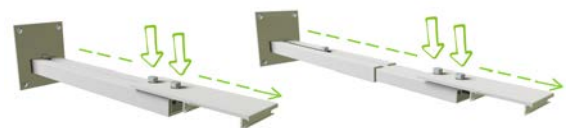

• Radiointegrat

Motor integrat prin radio, incluzând astfel un receptor intern și o comandă externă.

Brate de distantare

• Reglabili 5cm - 15cm

Ideal pentru instalațiile care necesită ca ecranul să fie mai îndepărtat de perete.

• Reglabili 40cm - 60cm

Ideal pentru instalațiile care necesită ca ecranul să fie mai îndepărtat de perete.