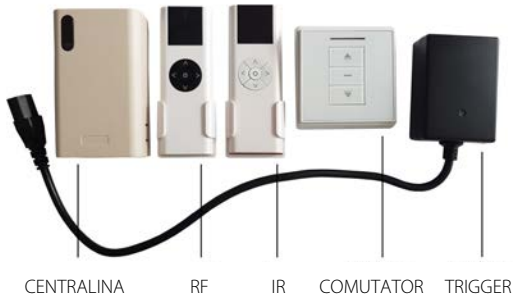

Accesori MOT

Telecomenzi

• Kit complet + trigger

• Telecomanda IR

• Kit complet